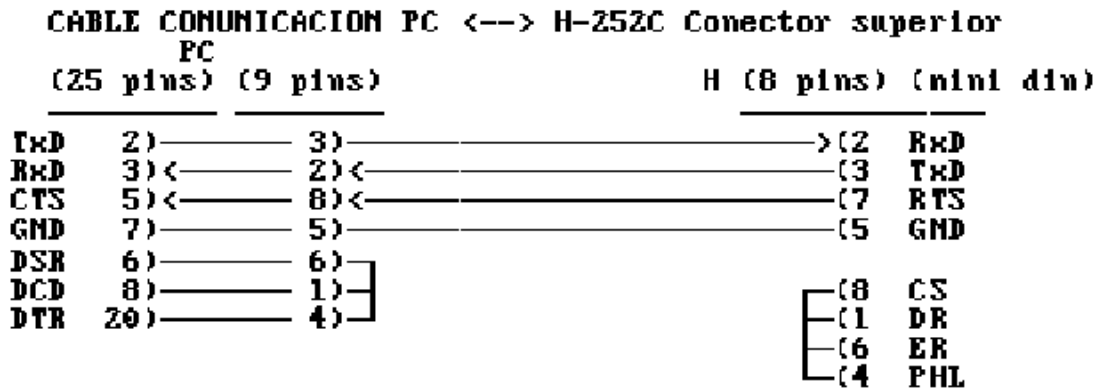

Este cable es valido para todas las CPUS de Hitachi con conector DB15

CONECTOR MINI-DIN 8 PINS

disinel s.l.
DISEÑO INDUSTRIAL ELECTRONICO

C/. Riu, 63 - Tel. 964 50 60 40 - Fax 964 50 60 41
12540 VILA-REAL (Castellón)