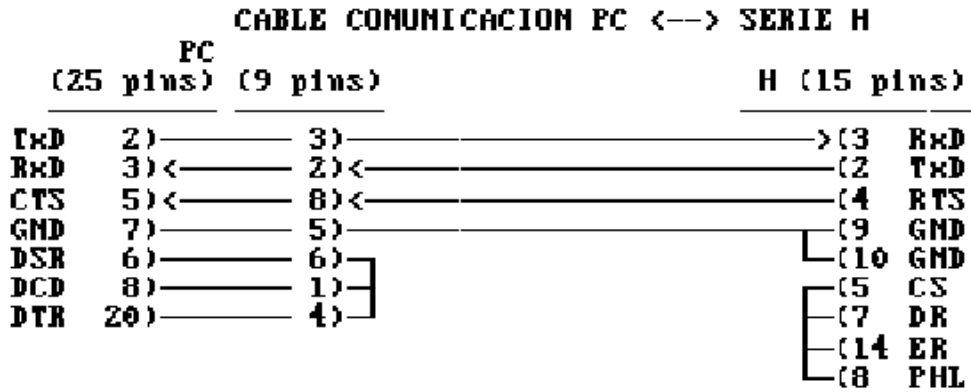

Este cable es valido para todas las CPUS de Hitachi con conector DB15

CONECTOR MINI-DIN 8 PINS

disinel s.l.
DISEÑO INDUSTRIAL ELECTRONICO

C/. Riu, 63 - Tel. 964 50 60 40 - Fax 964 50 60 41
12540 VILA-REAL (Castellón)