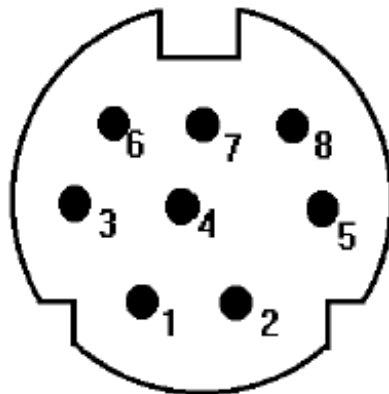

Este cable es valido para todas las CPUS de Hitachi con conector DB15

CONECTOR MINI-DIN 8 PINS

disinel s.l.
DISEÑO INDUSTRIAL ELECTRONICO

C/. Riu, 63 - Tel. 964 50 60 40 - Fax 964 50 60 41
12540 VILA-REAL (Castellón)